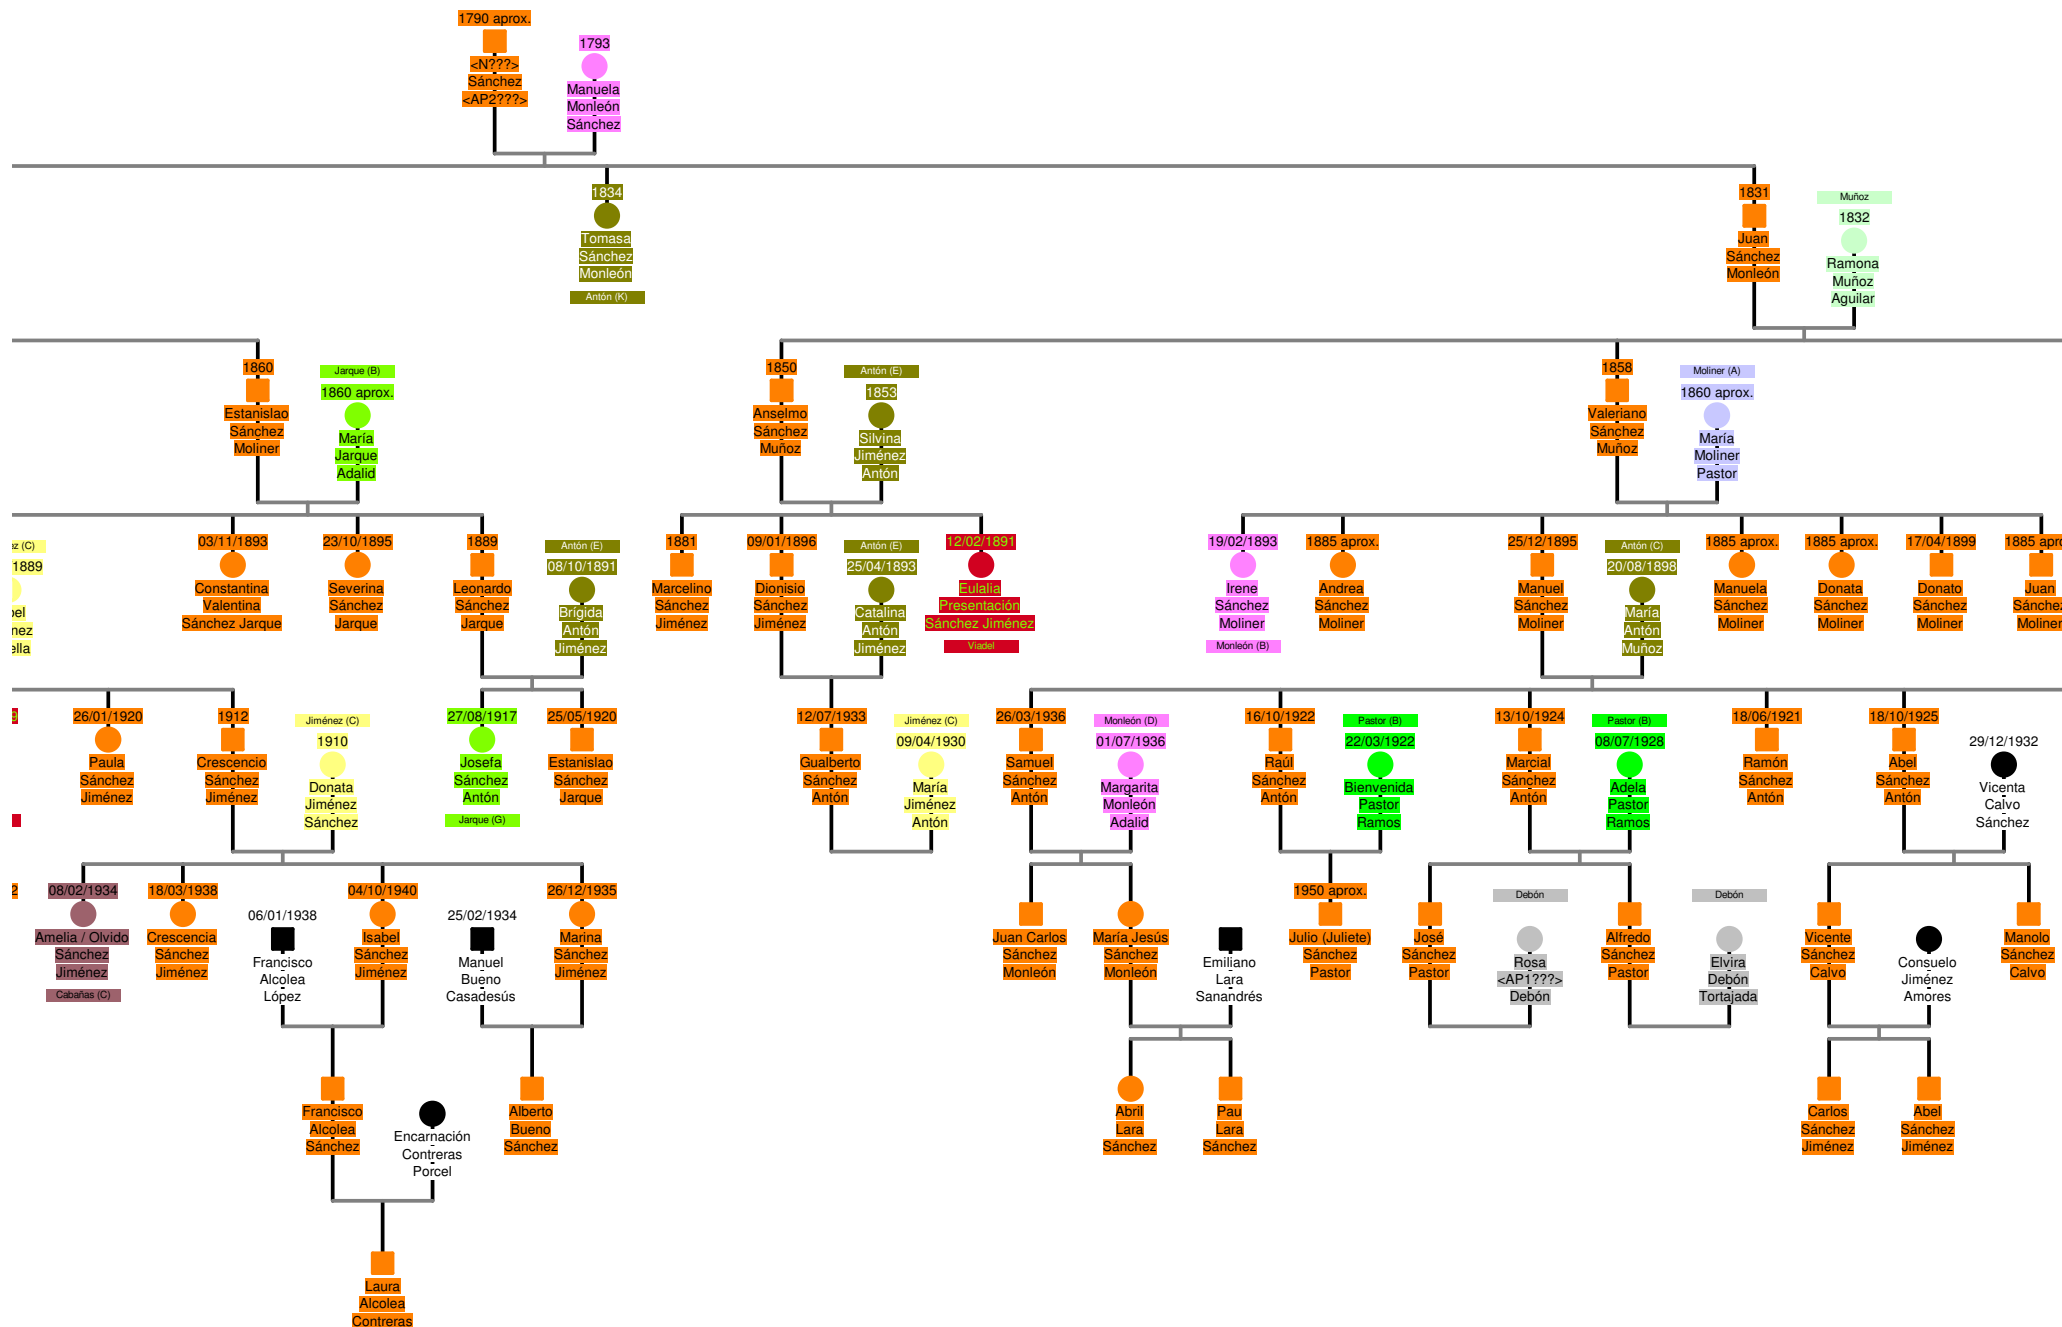

SÁNCHEZ (C)

1790 aprox.
 <N2??>
 Sánchez
 <AP2??>

1793
 Manuela
 Monleón
 Sánchez

1834
 Tomasa
 Sánchez
 Monleón
 Antón (K)

1831
 Juan
 Sánchez
 Monleón

Muñoz
 1832
 Ramona
 Muñoz
 Aguilar

1860
 Estanislao
 Sánchez
 Moliner

Jarque (B)
 1860 aprox.
 María
 Jarque
 Adalid

1850
 Anselmo
 Sánchez
 Muñoz

Antón (E)
 1853
 Silvina
 Jiménez
 Antón

1858
 Valeriano
 Sánchez
 Muñoz

Moliner (A)
 1860 aprox.
 María
 Moliner
 Pastor

03/11/1893
 Constantina
 Valentina
 Sánchez Jarque

23/10/1895
 Severina
 Sánchez
 Jarque

1889
 Leonardo
 Sánchez
 Jarque

Antón (E)
 08/10/1891
 Brígida
 Antón
 Jiménez

1891
 Marcelino
 Sánchez
 Jiménez

09/01/1896
 Dionisio
 Sánchez
 Jiménez

Antón (E)
 25/04/1893
 Catalina
 Antón
 Jiménez

1885 aprox.
 Manuela
 Sánchez
 Moliner

1885 aprox.
 Donata
 Sánchez
 Moliner

17/04/1899
 Donato
 Sánchez
 Moliner

1885 aprox.
 Juan
 Sánchez
 Moliner

26/01/1920
 Paula
 Sánchez
 Jiménez

1912
 Crescencio
 Sánchez
 Jiménez