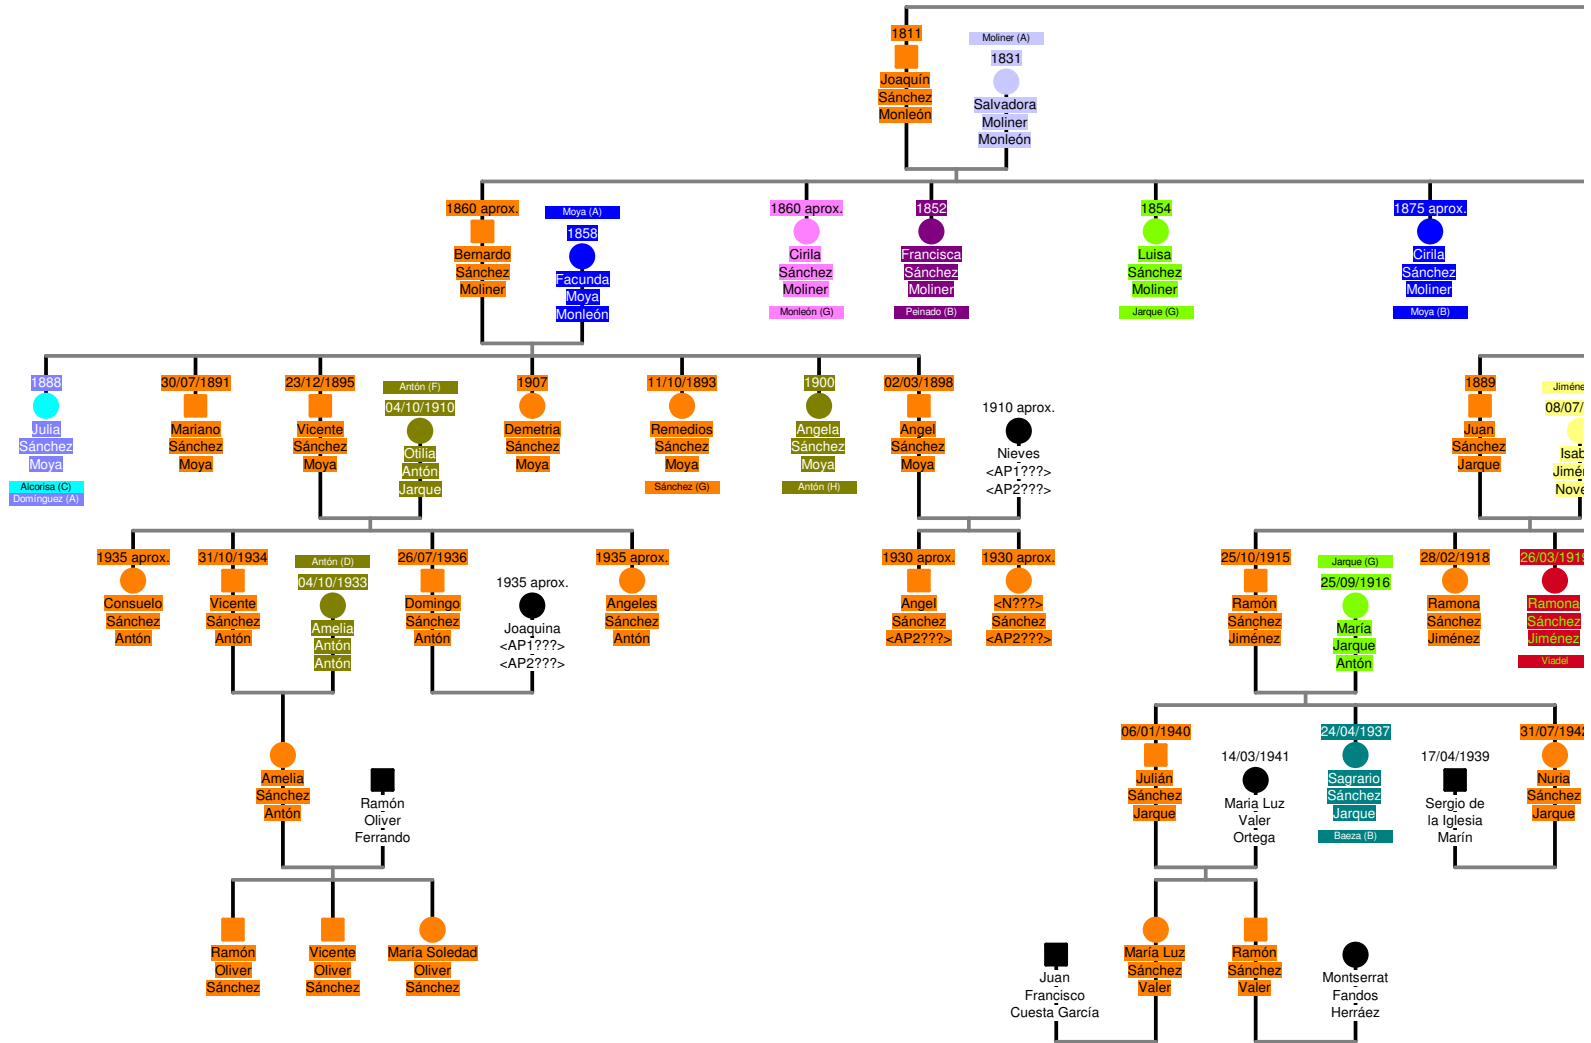

SÁNCHEZ (C)

1790 aprox.
 <N2??>
 Sánchez
 <AP2??>

1793
 Manuela
 Monleón
 Sánchez

1834
 Tomasa
 Sánchez
 Monleón
 Antón (K)

1831
 Juan
 Sánchez
 Monleón

Muñoz
 1832
 Ramona
 Muñoz
 Aguilar

1860
 Estanislao
 Sánchez
 Moliner

Jarque (B)
 1860 aprox.
 María
 Jarque
 Adalid

1850
 Anselmo
 Sánchez
 Muñoz

Antón (E)
 1853
 Silvina
 Jiménez
 Antón

1858
 Valeriano
 Sánchez
 Muñoz

Moliner (A)
 1860 aprox.
 María
 Moliner
 Pastor

03/11/1893
 Constantina
 Valentina
 Sánchez Jarque

23/10/1895
 Severina
 Sánchez
 Jarque

1889
 Leonardo
 Sánchez
 Jarque

Antón (E)
 08/10/1891
 Brígida
 Antón
 Jiménez

1891
 Marcelino
 Sánchez
 Jiménez

09/01/1896
 Dionisio
 Sánchez
 Jiménez

Antón (E)
 25/04/1893
 Catalina
 Antón
 Jiménez

1885 aprox.
 Manuela
 Sánchez
 Moliner

1885 aprox.
 Donata
 Sánchez
 Moliner

17/04/1899
 Donato
 Sánchez
 Moliner

1885 aprox.
 Juan
 Sánchez
 Moliner

26/01/1920
 Paula
 Sánchez
 Jiménez

1912
 Crescencio
 Sánchez
 Jiménez