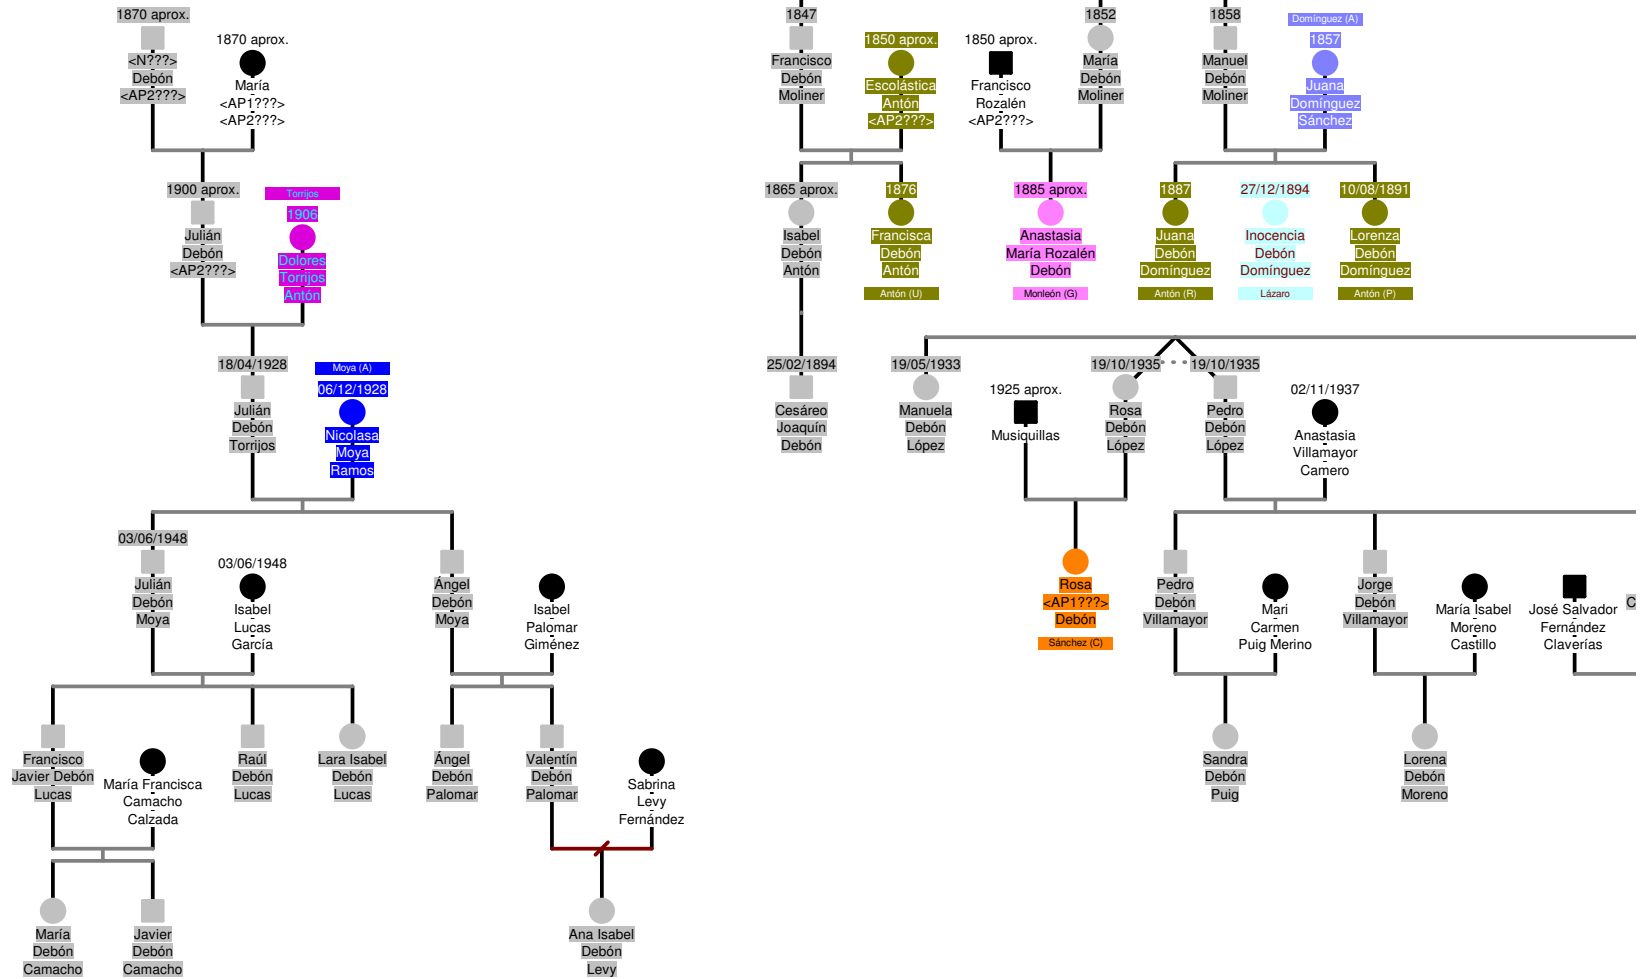

# DEBÓN

1865 aprox.  
Joaquín Debón Esquilador  
de Aras

Monteón (A)  
1870 aprox.  
Francisca Calvo Novella

1890 aprox.  
María Debón Calvo

1890 aprox.  
Sofía Debón Calvo

1950 aprox.  
Andrés Debón López

Francisco Debón López

María Luisa López Blázquez

Antonio Debón López

Mari Cruz García Sánchez

Pablo López Blázquez

Llanos Martínez Royo

José Alvarado <AP2??>

Dolores Rovira Debón

Francisco José Debón López

Joaquín Tébar <AP2??>

Inmaculada Concepción Debón López

Francisco Escribano García

María Jesús Debón López

María Luisa Debón López

Joaquín Gualda Jiménez

Francisca Debón López

Antonio Debón García

Sergio Debón García

<N??> Bañón <AP2??>

Salvadora López Debón

José Barba <AP2??>

Juana López Debón

Victor Manuel Delgado P:

Juana Rovira Martínez