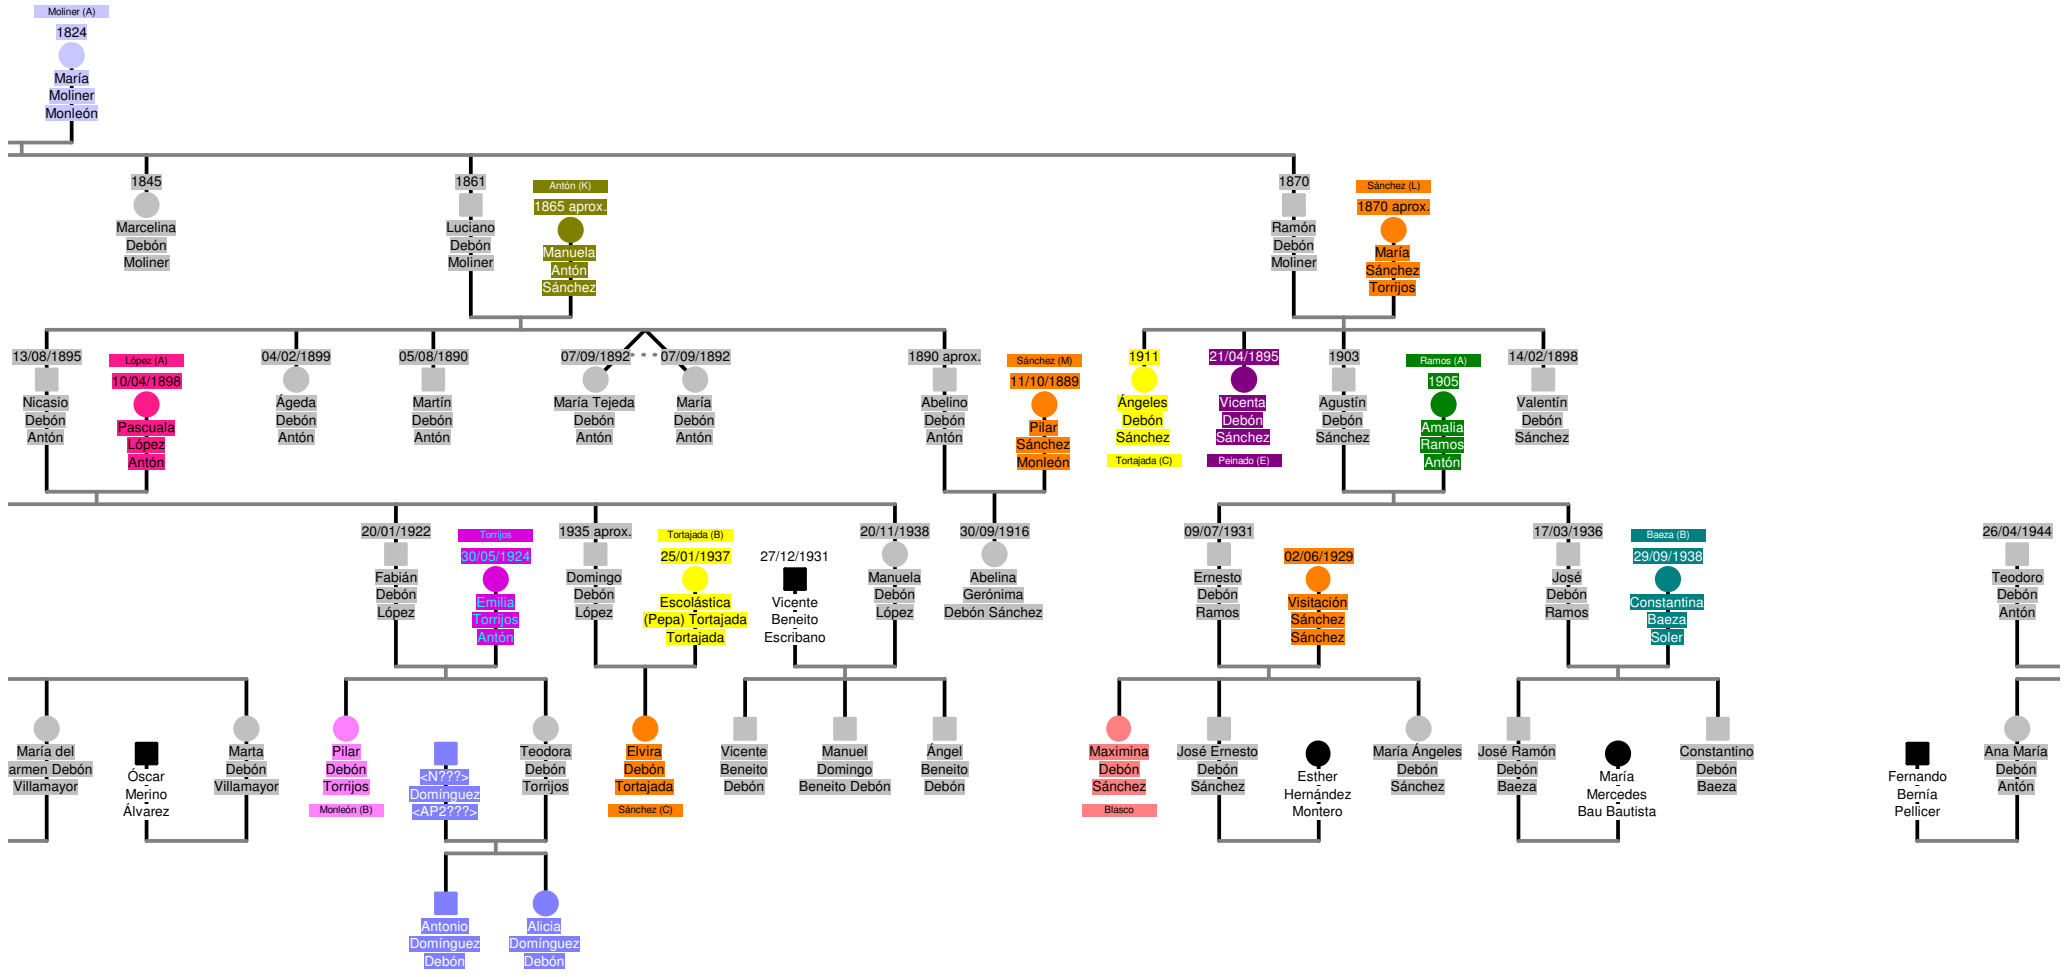

# DEBÓN

1865 aprox.  
Joaquín Debón Esquilador  
de Aras

Monteón (A)  
1870 aprox.  
Francisca Calvo Novella

1890 aprox.  
María Debón Calvo

1890 aprox.  
Sofía Debón Calvo

1950 aprox.  
Andrés Debón López

Francisco Debón López

María Luisa López Blázquez

Antonio Debón López

Mari Cruz García Sánchez

Pablo López Blázquez

Llanos Martínez Royo

José Alvarado <AP2??>

Dolores Rovira Debón

Francisco José Debón López

Joaquín Tébar <AP2??>

Inmaculada Concepción Debón López

Francisco Escribano García

María Jesús Debón López

María Luisa Debón López

Joaquín Gualda Jiménez

Francisca Debón López

Antonio Debón García

Sergio Debón García

<N??> Bañón <AP2??>

Salvadora López Debón

José Barba <AP2??>

Juana López Debón

Victor Manuel Delgado P:

Juana Rovira Martínez